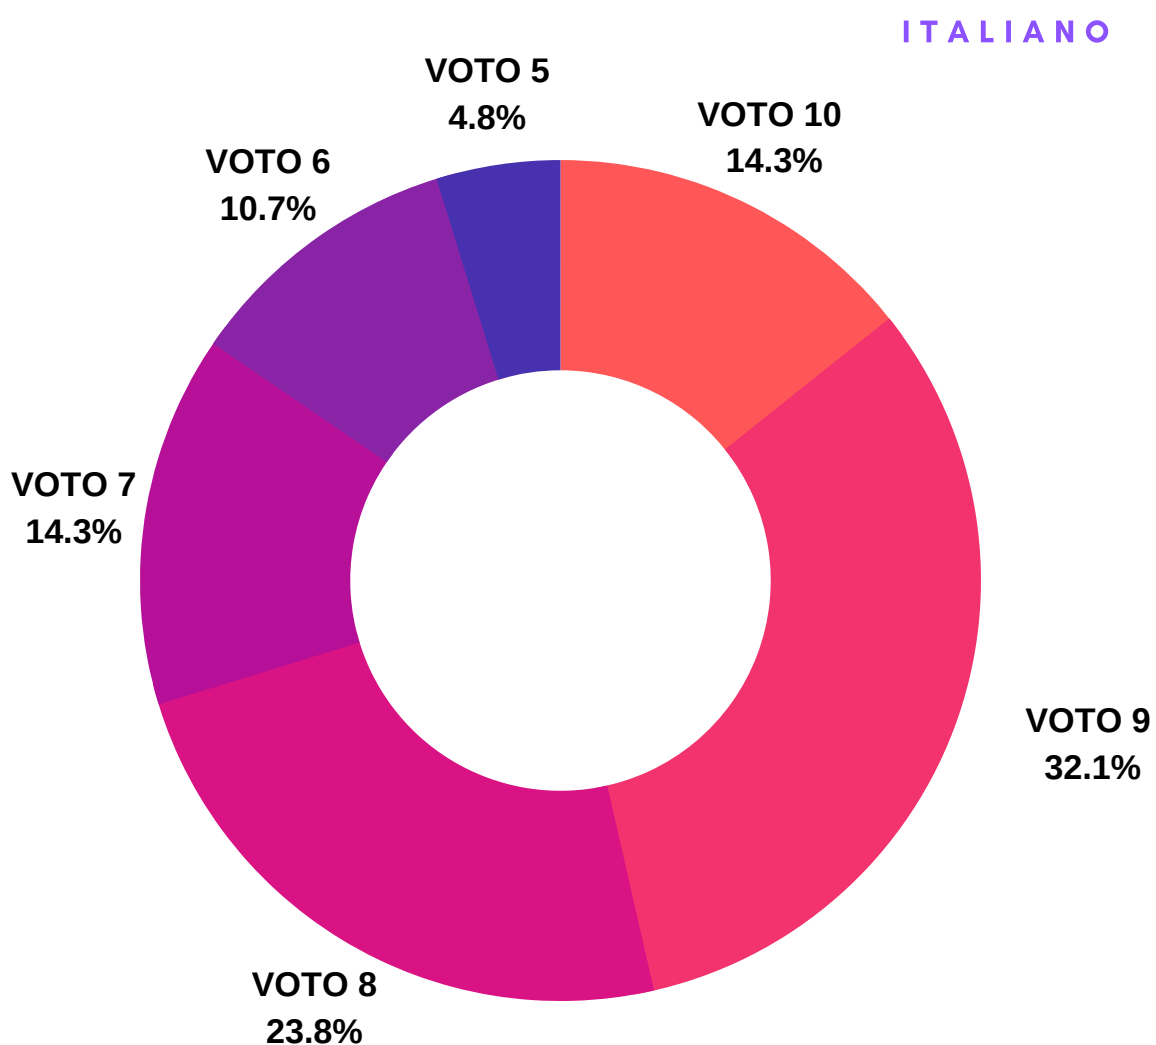

II CD MARIA SANSEVERINO

NOLA
ANNO SCOLASTICO 2018/2019

PROVE DI VERIFICA I QUADRIMESTRE
TABULAZIONE RISULTATI CLASSI PRIME

MATEMATICA

SCIENZE