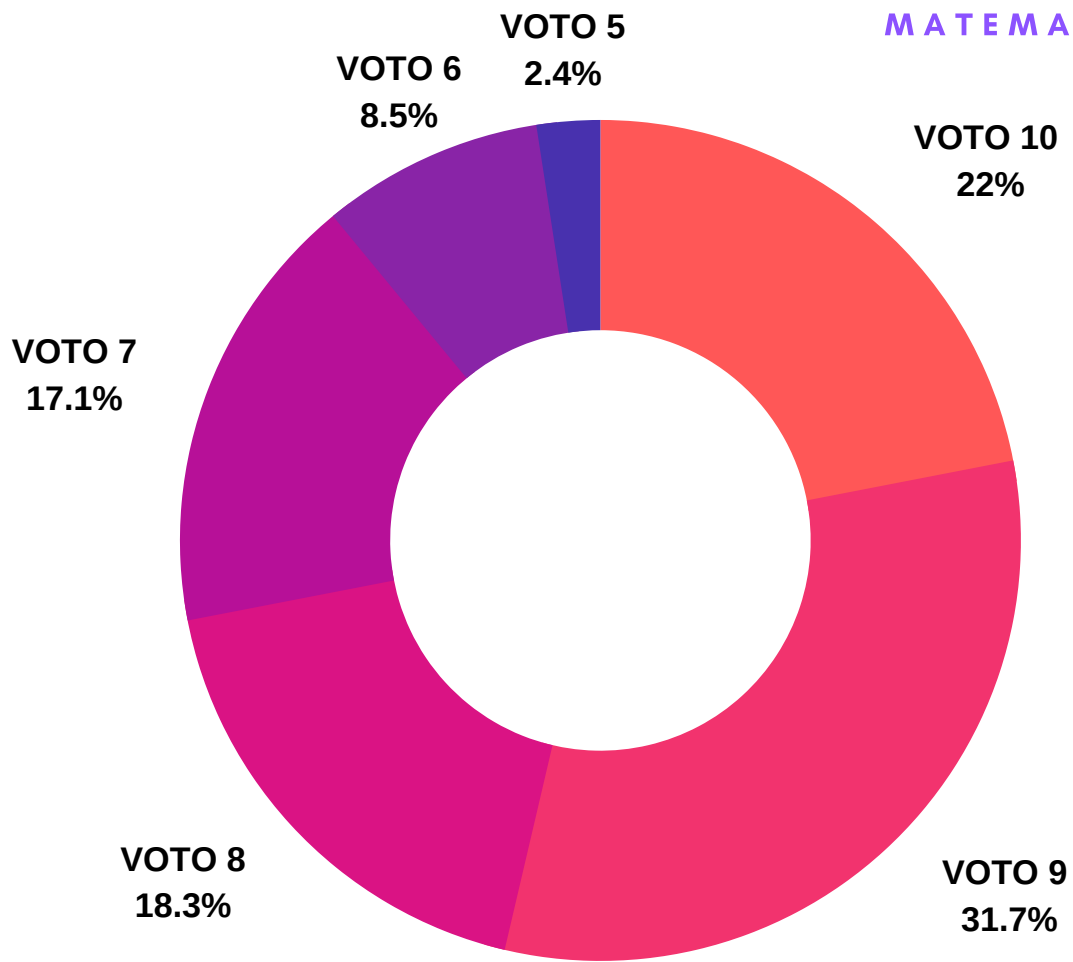

II CD MARIA SANSEVERINO

NOLA
ANNO SCOLASTICO 2018/2019

PROVE DI VERIFICA I QUADRIMESTRE
TABULAZIONE RISULTATI CLASSI PRIME

MATEMATICA

SCIENZE