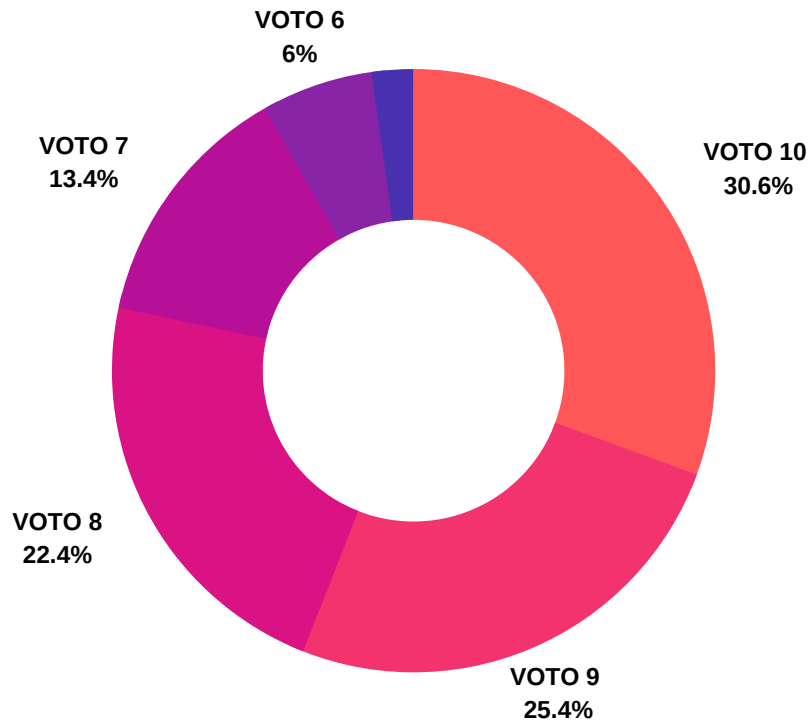

II CD MARIA SANSEVERINO

NOLA
ANNO SCOLASTICO 2018/2019

PROVE DI VERIFICA II QUADRIMESTRE TABULAZIONE RISULTATI CLASSI QUINTE

ITALIANO

MATEMATICA

SCIENZE

INGLESE

STORIA

GEOGRAFIA