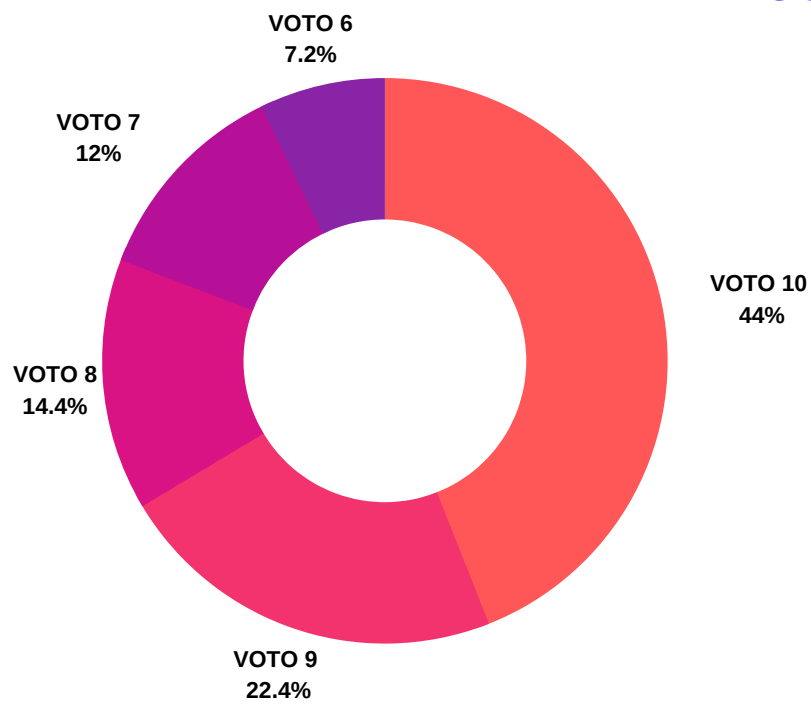

II CD MARIA SANSEVERINO

NOLA
ANNO SCOLASTICO 2018/2019

PROVE DI VERIFICA II QUADRIMESTRE TABULAZIONE RISULTATI CLASSI QUINTE

ITALIANO

MATEMATICA

SCIENZE

INGLESE

STORIA

GEOGRAFIA