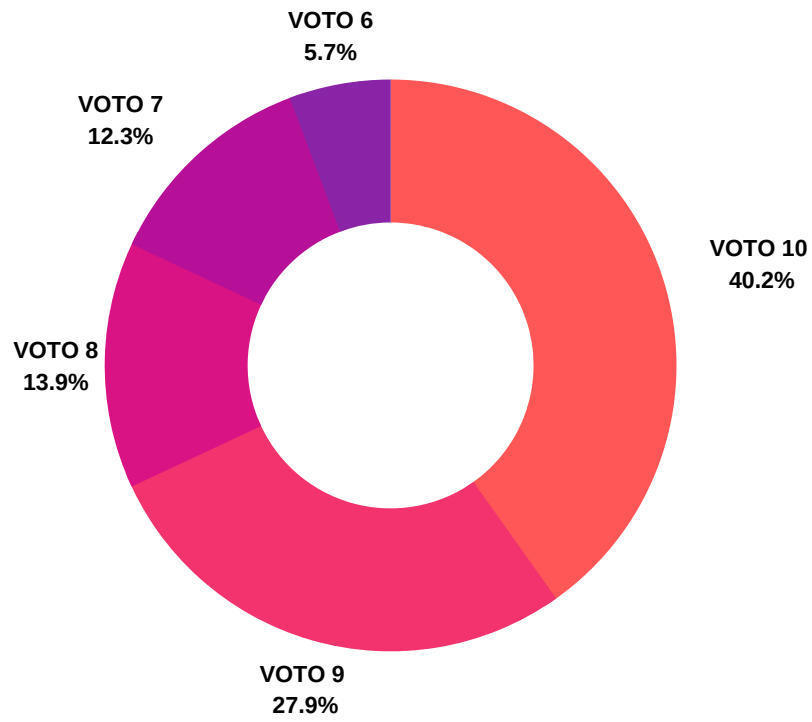

II CD MARIA SANSEVERINO

NOLA
ANNO SCOLASTICO 2018/2019

PROVE DI VERIFICA II QUADRIMESTRE TABULAZIONE RISULTATI CLASSI QUINTE

ITALIANO

MATEMATICA

SCIENZE

INGLESE

STORIA

GEOGRAFIA