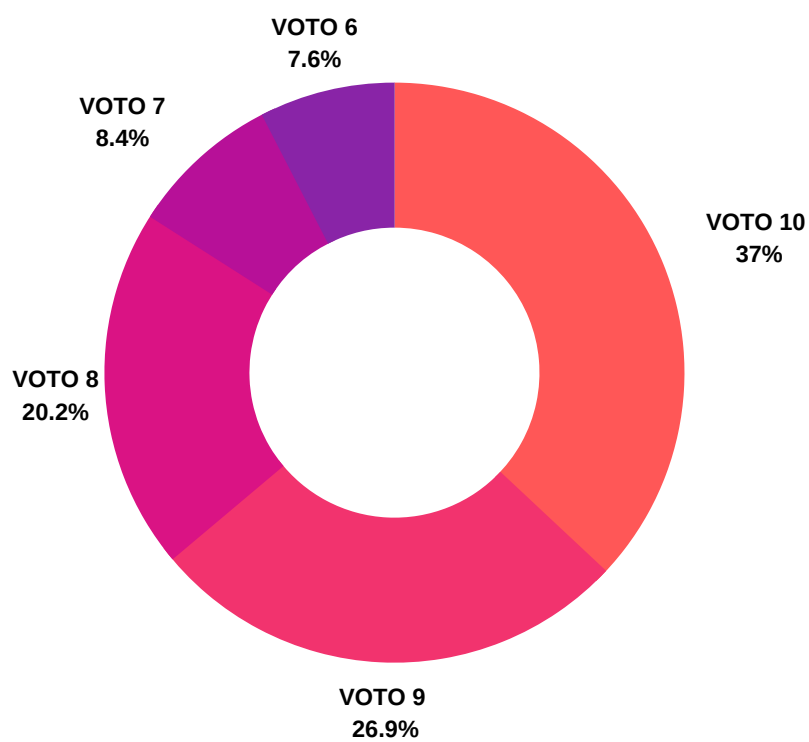

II CD MARIA SANSEVERINO

NOLA
ANNO SCOLASTICO 2018/2019

PROVE DI VERIFICA II QUADRIMESTRE TABULAZIONE RISULTATI CLASSI QUINTE

ITALIANO

MATEMATICA

SCIENZE

INGLESE

STORIA

GEOGRAFIA