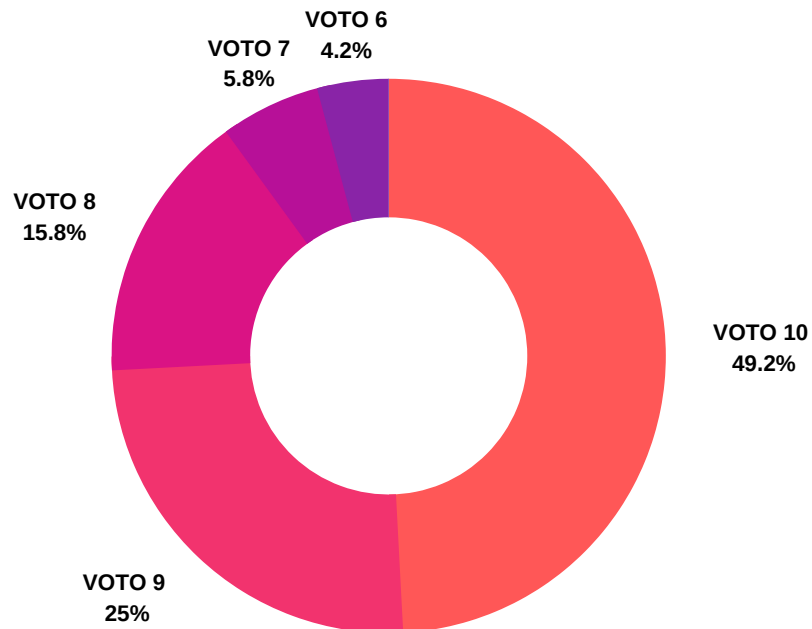

II CD MARIA SANSEVERINO

NOLA
ANNO SCOLASTICO 2018/2019

PROVE DI VERIFICA II QUADRIMESTRE TABULAZIONE RISULTATI CLASSI QUINTE

ITALIANO

MATEMATICA

SCIENZE

INGLESE

STORIA

GEOGRAFIA